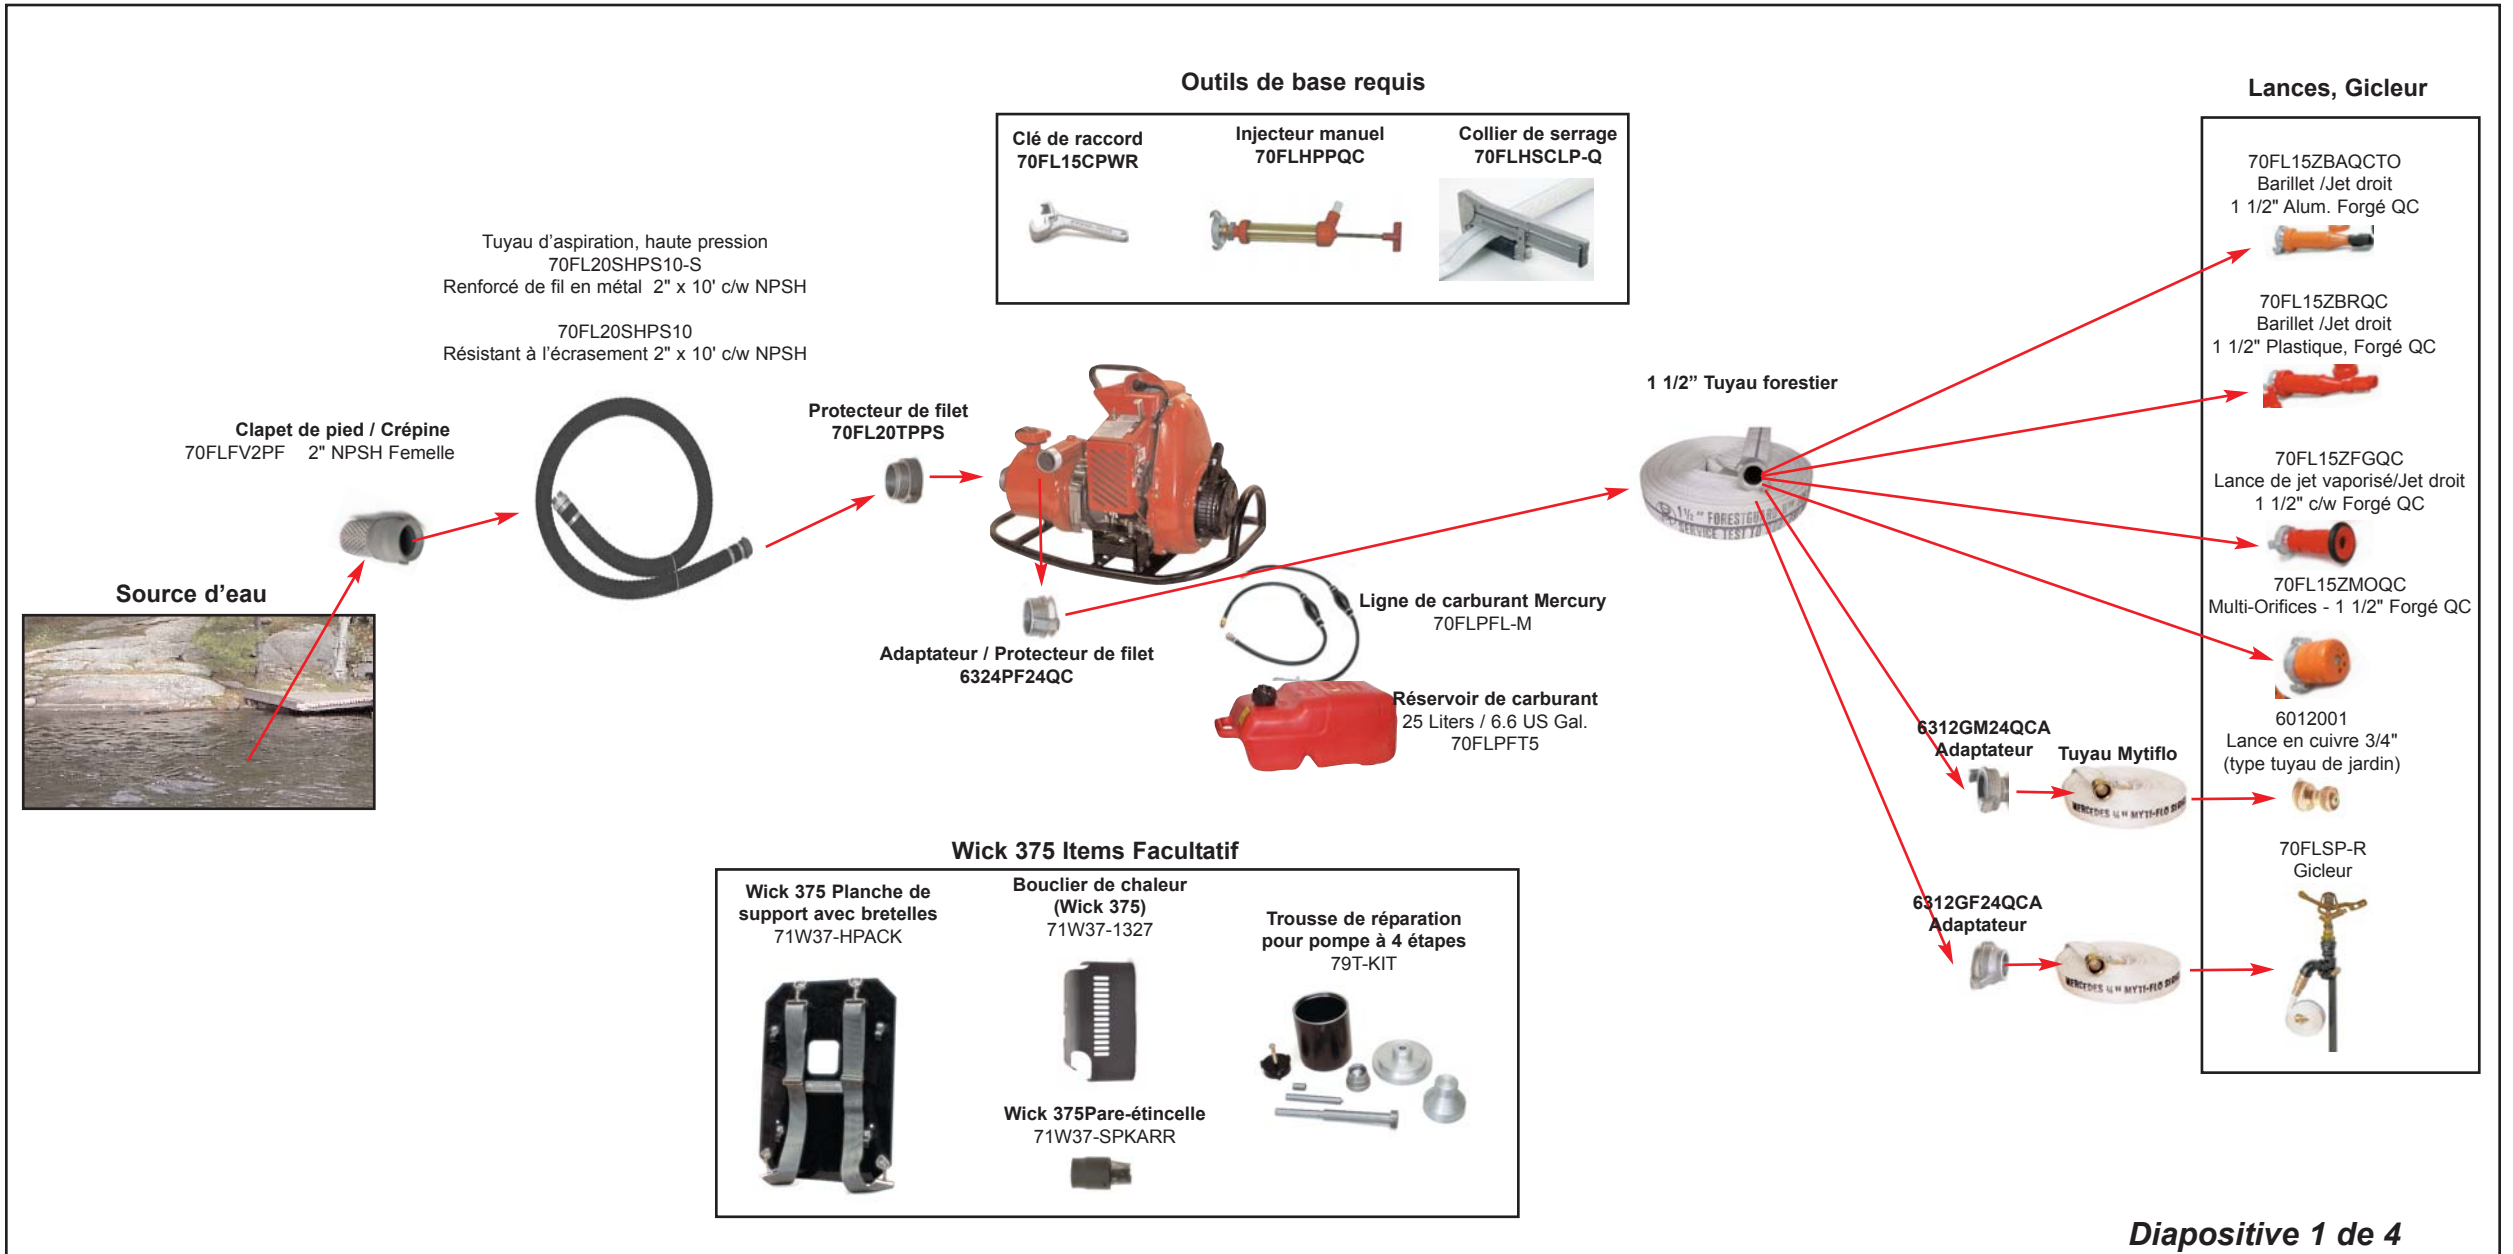

LES TEXTILES MERCEDES LTÉE

À l'avant garde en technologie^{MC}

Diapositive 1 .. Installation typique pour la pompe Wick 375^{MC}

Diapositive 2 .. Installation typique pour la pompe Wick 250^{MC}

Diapositive 3 .. Installation typique pour

- Wick 80-4H^{MC}
- Wick 100-4H^{MC}
- Wickman 100^{MC}

**Diapositive 4 .. Installation typique pour ligne de feu avec divers
combinations des pompes et accessoires**

Installation typique pour la pompe Wick 375^{MC}

Installation typique pour la pompe Wick 250^{MC}

Installation typique pour les pompes Wick 80-4H^{MC}, Wick 100-4H^{MC} et Wickman 100^{MC}

Installation typique pour ligne de feu avec divers combinaisons des pompes et accessoires

Ligne de source

Ligne de Distribution

P06G (JH)