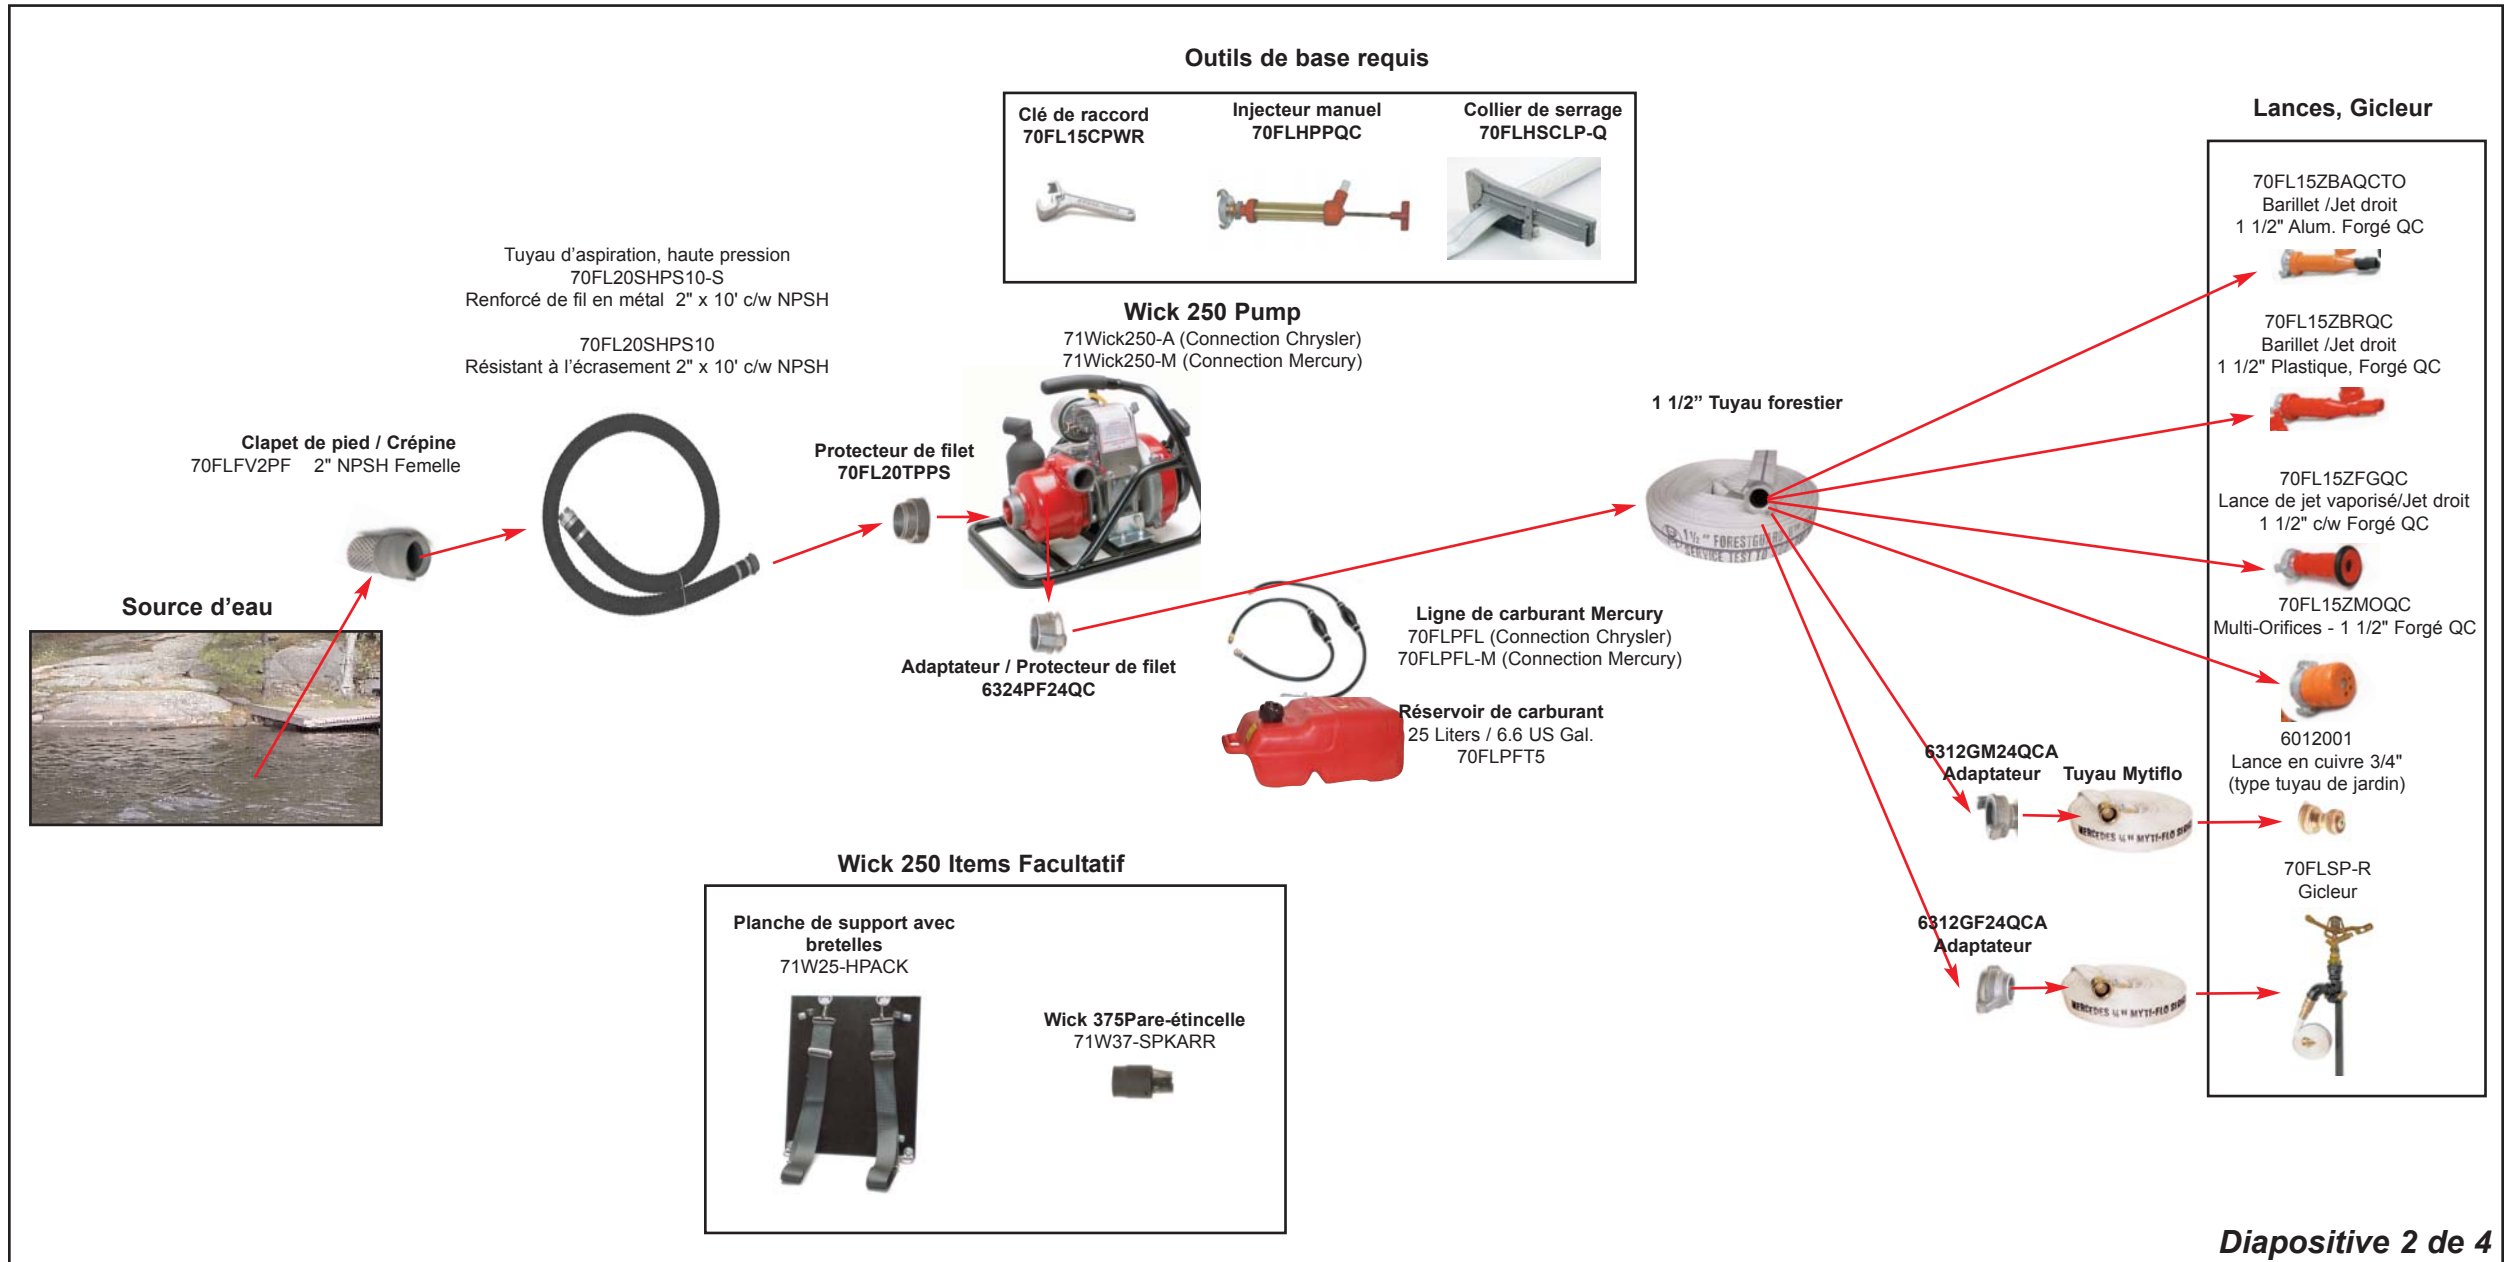

LES TEXTILES MERCEDES LTÉE

À l'avant garde en technologie^{MC}

Diapositive 1 .. Installation typique pour la pompe Wick 375^{MC}

Diapositive 2 .. Installation typique pour la pompe Wick 250^{MC}

Diapositive 3 .. Installation typique pour

- Wick 80-4H^{MC}
- Wick 100-4H^{MC}
- Wickman 100^{MC}

**Diapositive 4 .. Installation typique pour ligne de feu avec divers
combinations des pompes et accessoires**

Installation typique pour la pompe Wick 375^{MC}

Installation typique pour la pompe Wick 250^{MC}

Installation typique pour les pompes Wick 80-4H^{MC}, Wick 100-4H^{MC} et Wickman 100^{MC}

Installation typique pour ligne de feu avec divers combinaisons des pompes et accessoires

Ligne de source

Ligne de Distribution

P06G (JH)