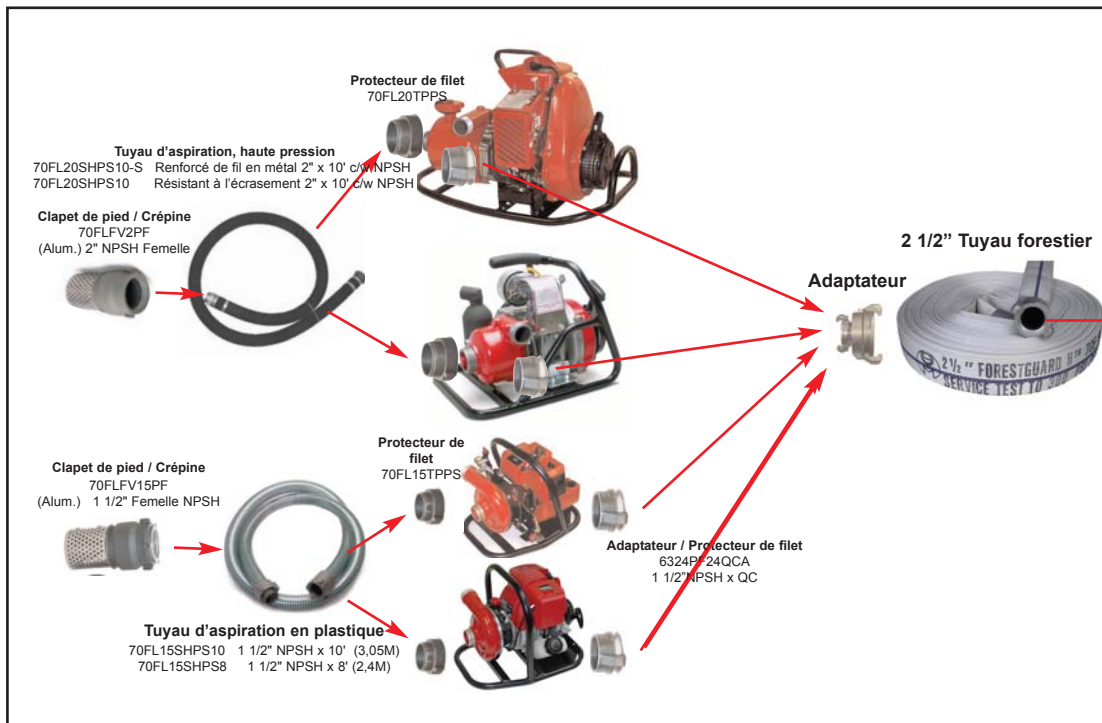

Installation typique pour ligne de feu avec divers combinaisons des pompes et accessoires

Ligne de source