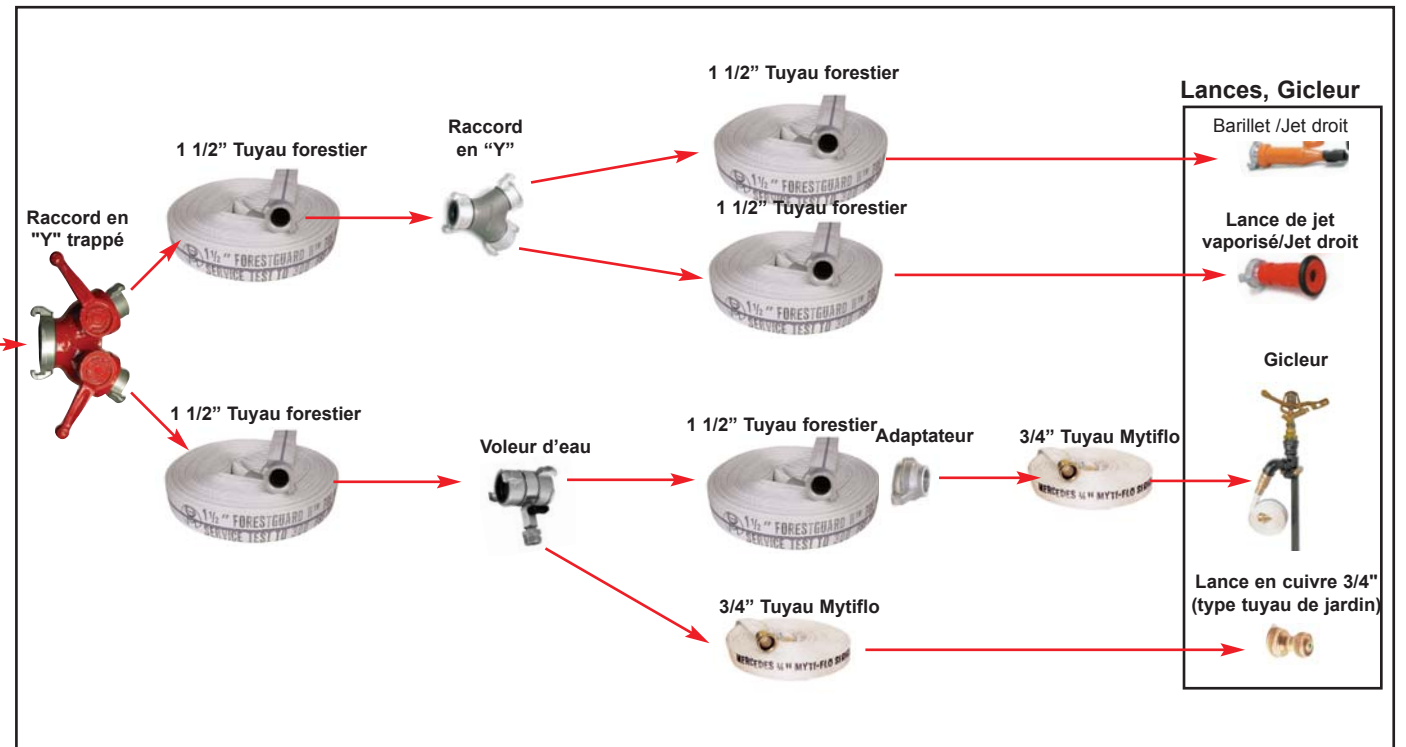

Ligne de Distribution