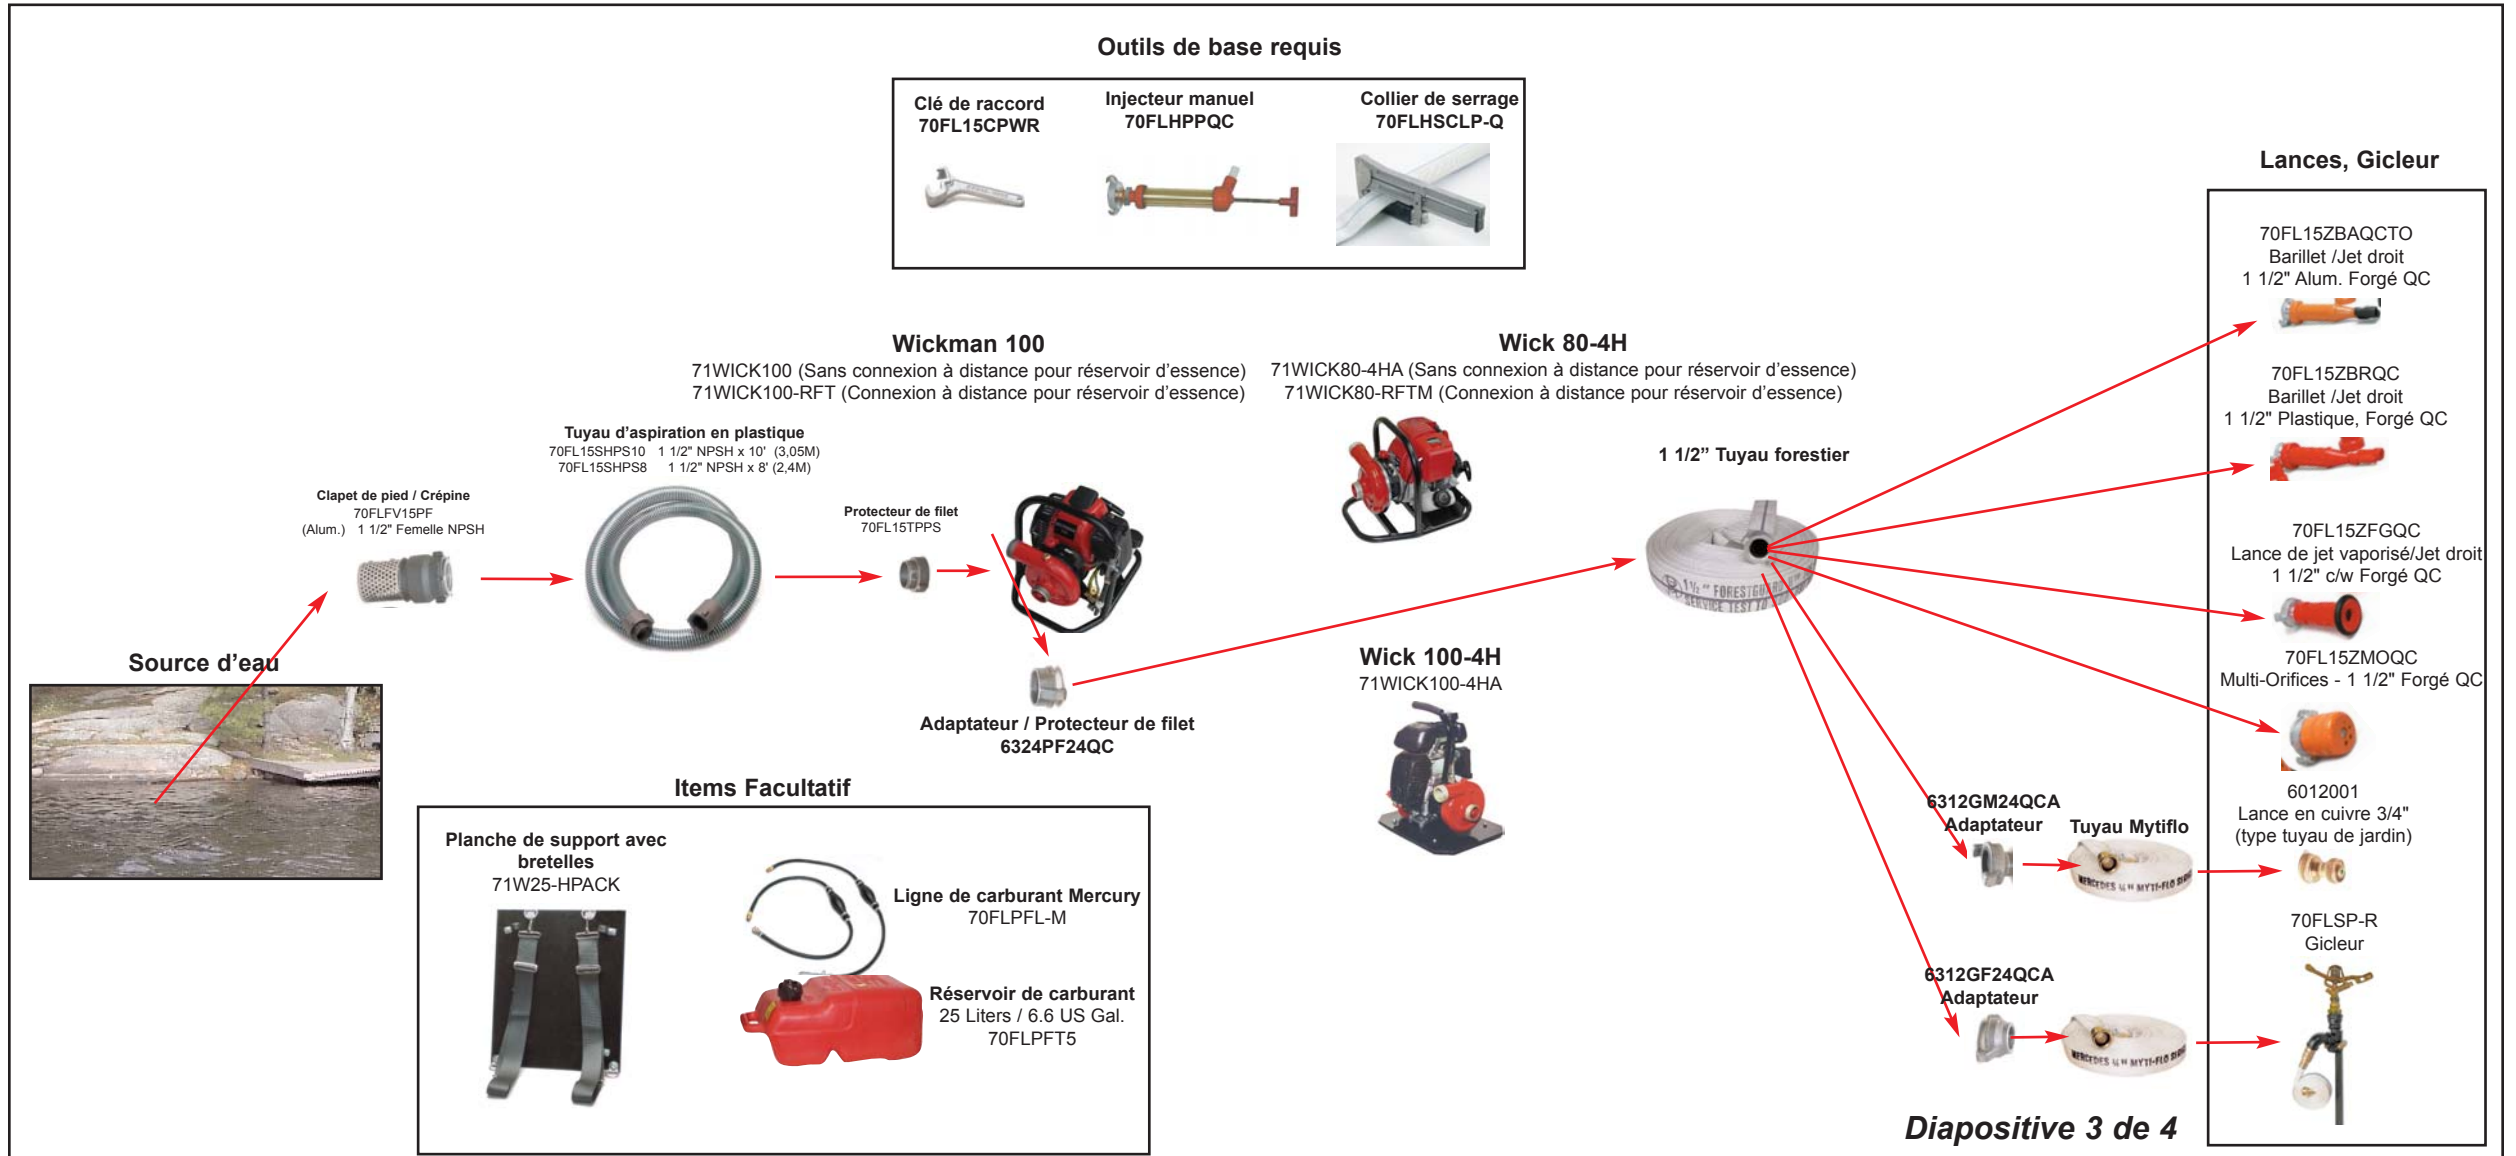

LES TEXTILES MERCEDES LTÉE

À l'avant garde en technologie^{MC}

Diapositive 1 .. Installation typique pour la pompe Wick 375^{MC}

Diapositive 2 .. Installation typique pour la pompe Wick 250^{MC}

Diapositive 3 .. Installation typique pour

- Wick 80-4H^{MC}
- Wick 100-4H^{MC}
- Wickman 100^{MC}

**Diapositive 4 .. Installation typique pour ligne de feu avec divers
combinations des pompes et accessoires**

Installation typique pour la pompe Wick 375^{MC}

Installation typique pour la pompe Wick 250^{MC}

Installation typique pour les pompes Wick 80-4H^{MC}, Wick 100-4H^{MC} et Wickman 100^{MC}

Installation typique pour ligne de feu avec divers combinaisons des pompes et accessoires